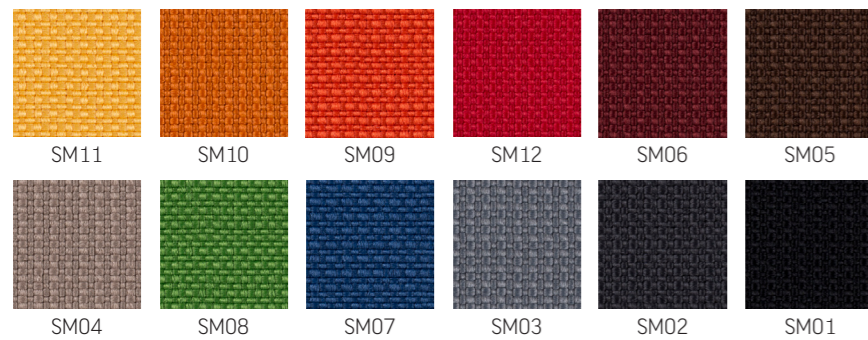

Net Motion

Konfigurieren Sie Ihren Testsieger!

Bezugsfarben

YB | Lucia

BN | Bondai

SM | Sempre

We KNOW HOW to
#MakeYourSpace

— NOWY STYL GROUP —

- | Eleganter Chefdrehstuhl – optional mit fester Kopfstütze in Bezugsfarbe gepolstert
- | Epron-Synchronmechanik mit Sitztiefenverstellung
- | 3-D-Armlehnen (R15K) mit weichen PU-Pads – verstellbar in Höhe, Tiefe und Breite
- | Sitz höhenverstellbar durch Gaslift
- | Aluminium-Fußkreuz poliert
- | Rücken mit Netzdesign (schwarz)
- | 65mm Rollen für Teppichböden
- | Rückenträger verchromt
- | Bezugsstoff Lucia