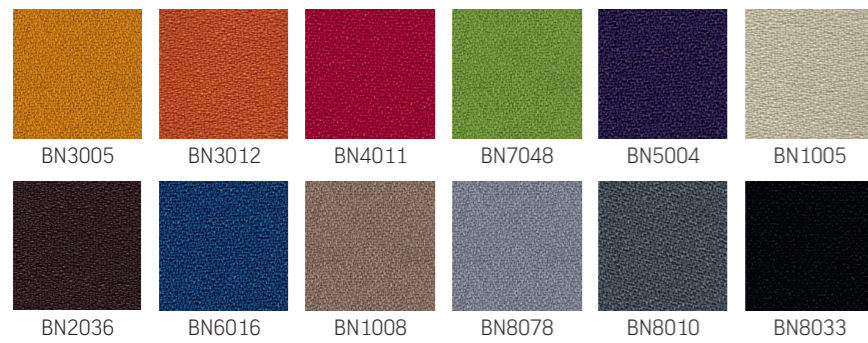

Net Motion

Konfigurieren Sie Ihren Testsieger!

Bezugsfarben

YB | Lucia

BN | Bondai

SM | Sempre

We KNOW HOW to
#MakeYourSpace

— NOWY STYL GROUP —

- | Eleganter Chefdrehstuhl – optional mit fester Kopfstütze in Bezugsfarbe gepolstert
- | Epron-Synchronmechanik mit Sitztiefenverstellung
- | 3-D-Armlehnen (R15K) mit weichen PU-Pads – verstellbar in Höhe, Tiefe und Breite
- | Sitz höhenverstellbar durch Gaslift
- | Aluminium-Fußkreuz poliert
- | Rücken mit Netzdesign (schwarz)
- | 65mm Rollen für Teppichböden
- | Rückenträger verchromt
- | Bezugsstoff Lucia